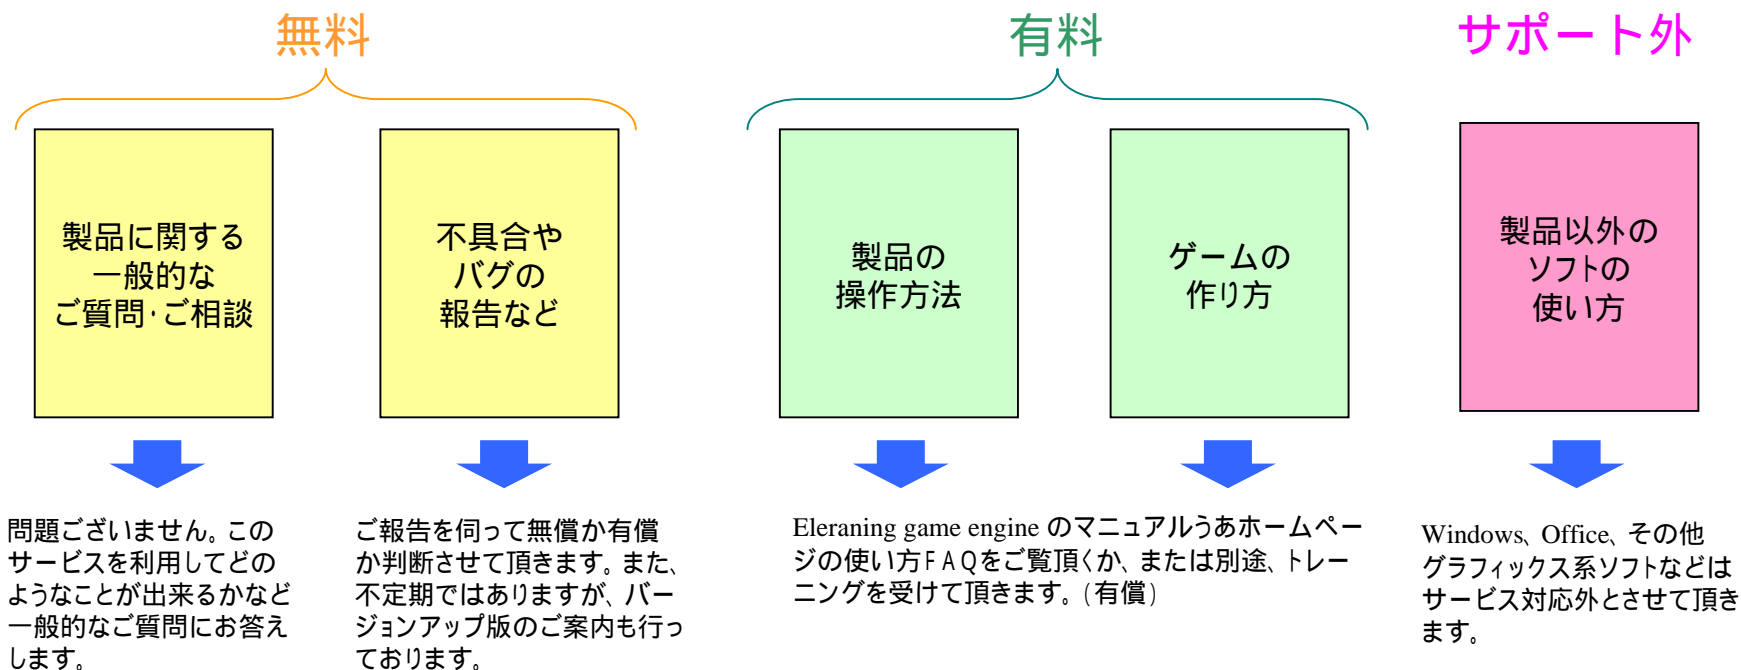

サポートに関しまして

無料1日講習会（最大5時間程度・受講者3～4名まで・遠方の場合は交通費・宿泊費別途）
ビジネス版10本セット、アカデミック版10本セットをご購入のお客様には、無料1日講習会を行わせて頂きます。（単品やサービスパックなどをご購入の方は、有償とさせていただきます。）

弊社サイトのフォームまたは、メールでのお問い合わせ
ライセンス証書に記載された、ご利用代表者のみご質問にお答えします。その場合、下記をご覧ください。